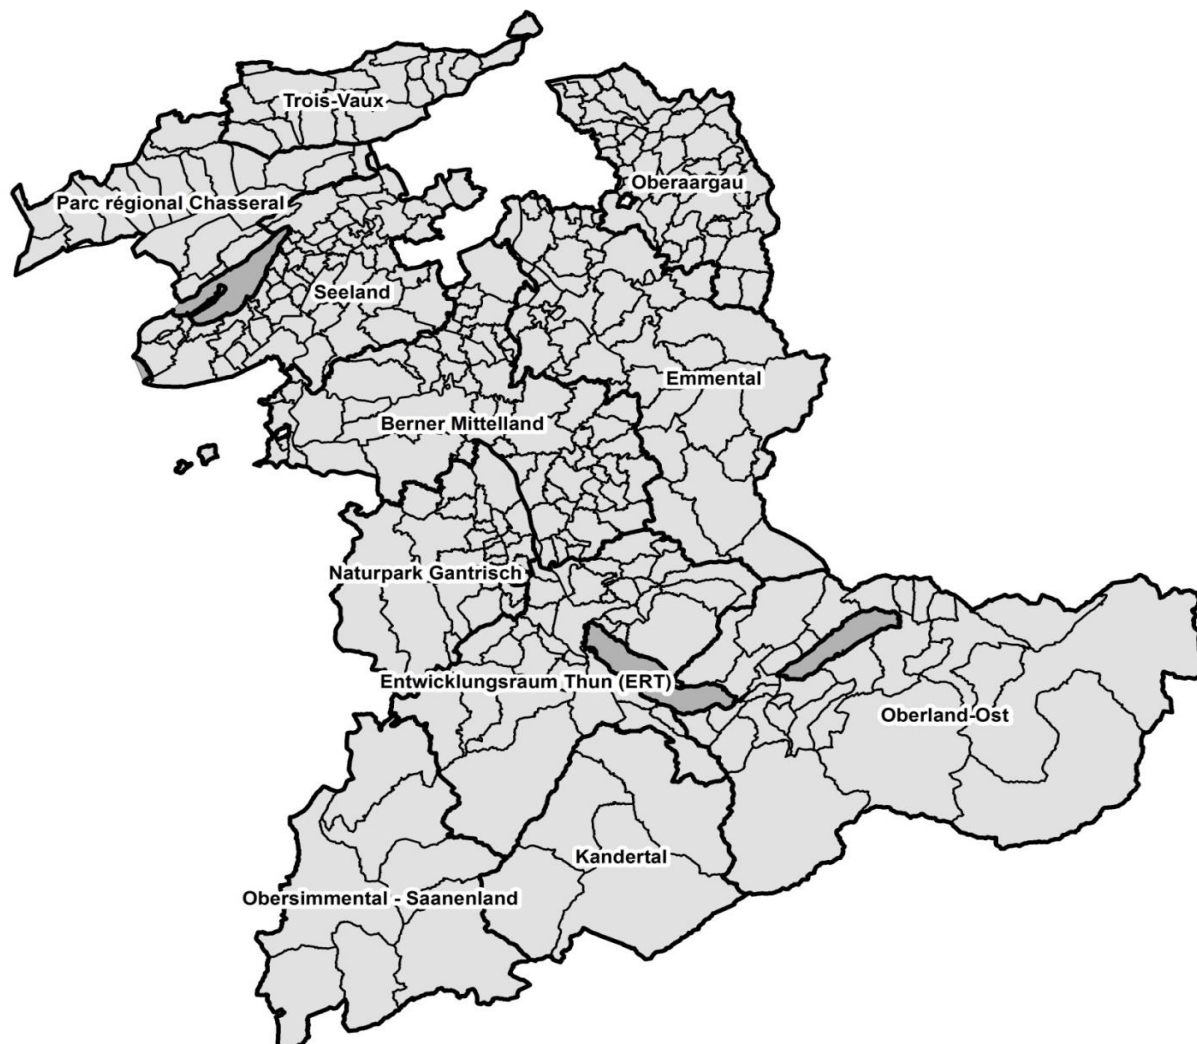

Plan de situation des périmètres du projet en matière de mise en réseau et de qualité du paysage

Liste d' adresse du service de coordination régional

Périmètre du projet	Organisation	Personne de contact	Route	NPA / lieu	E-mail	Tél.
Berner Mittelland	Berner Bauern Verband	Stalder Anna	Milchstrasse 9	3072 Ostermundigen	anna.stalder@bernerbauern.ch	031 938 22 79
Chasseral	Parc régional Chasseral réseaux écologiques		Place de la Gare 2, CP 219	2610 Saint-Imier	info@parcchasseral.ch	032 942 39 49
Emmental	Berner Bauern Verband	Stalder Anna	Milchstrasse 9	3072 Ostermundigen	anna.stalder@bernerbauern.ch	031 938 22 79
Entwicklungsraum Thun (ERT)	Entwicklungsraum Thun	Glaus Ladina	Fliederweg 11	3600 Thun	L.Glaus@alpgis.ch	033 552 52 53
Ganttrisch	Förderverein Region Ganttrisch	Künzle Martin	Schlossgasse 13	3150 Schwarzenburg	martin.kuenzle@ganttrisch.ch	031 808 00 20
Kandertal	Planungsregion Kandertal	Grünig Andreas	Honegg	3777 Saanenmöser	info@kasisa.ch	033 722 00 22
Oberaargau	IP Ring Waldhof	Maag Markus	Waldhof 2	4900 Langenthal	mmaag@ipringe.ch	031 636 42 50
Oberland-Ost	Regionalkonferenz Oberland-Ost	Schatzmann Claudia	Obere Führen 216	3807 Iseltwald	claudia.schatzmann@oberland-ost.ch	079 562 70 41
Obersimmental-Saanenland	Bergregion Obersimmental-Saanenland	Grünig Andreas	Honegg	3777 Saanenmöser	info@kasisa.ch	033 722 00 22
Seeland	Berner Bauern Verband	Stalder Anna	Milchstrasse 9	3072 Ostermundigen	anna.stalder@bernerbauern.ch	031 938 22 79
Trois-Vaux	Chambre d'agriculture du Jura bernois CAJB		le Plan 37	2616 Renan	info@cajb.ch	032 963 15 51