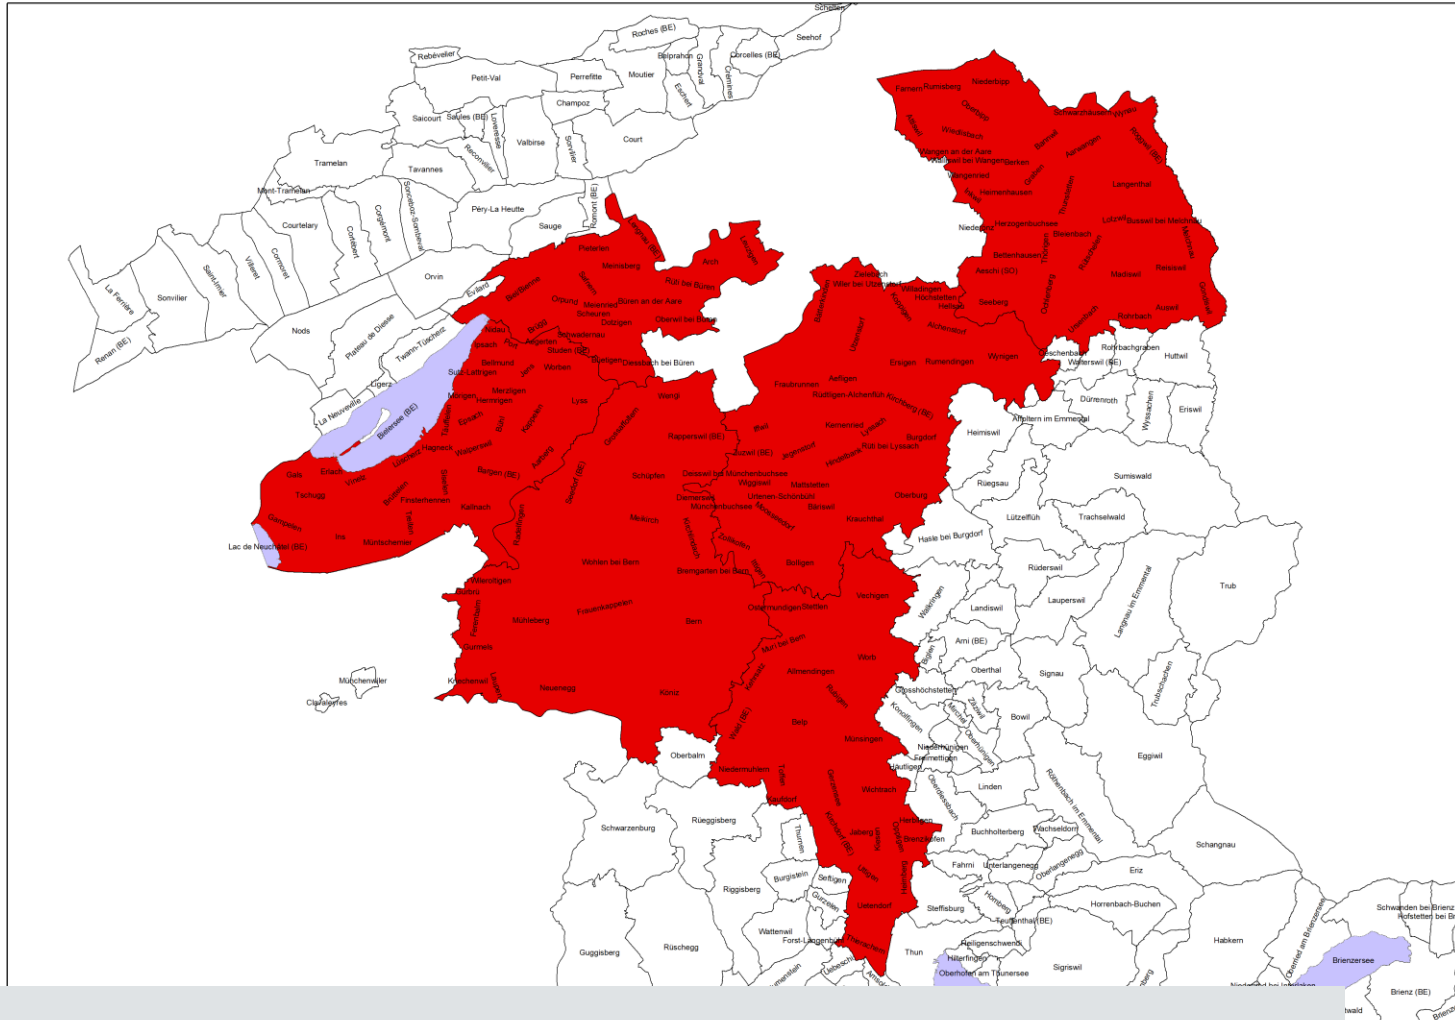

Regionen für die Sonderbewilligung in Zuckerrüben gegen die grüne Pfirsichblattlaus (Wirkstoff Acetamiprid bspw. Gazelle)

Überschreitung der Bekämpfungsschwelle (grüne Pfirsichblattlaus)! In diesen Gemeinden (Parzellenstandort) ist die Sonderbewilligung für Acetamiprid (bspw. Gazelle) freigegeben (SOBE nicht mehr beantragen).

Für die **Freigabe der Sonderbewilligung** ist der **Parzelle-Standort** und nicht der Betriebsstandort **entscheidend**.

- **Überschreitung der Bekämpfungsschwelle (grüne Pfirsichblattlaus)! In diesen Gemeinden (Parzellenstandort) ist die Sonderbewilligung für Acetamiprid (bspw. Gazelle) freigegeben.**
- **Keine Überschreitung! In diesen Gemeinden PSM-Einsatz mit Acetamiprid nicht freigegeben!**

1: Farbeinteilung der Regionen auf Seite 4 ersichtlich

Melchnau		Krauchthal	Seedorf (BE)	Thierachern	Lüscherz
Niederbipp		Lyssach	Wengi	Toffen	Lyss
Niederönz		Mattstetten	Wileroltigen	Uetendorf	Merzligen
Oberbipp		Moosseedorf	Wohlen bei Bern	Uttigen	Mörigen
Ochlenberg		Münchenbuchsee		Vechigen	Müntschemier
Reisiswil		Oberburg		Wald (BE)	Nidau
Roggwil (BE)		Rüdtligen-Alchenflüh		Wichtrach	Port
Rohrbach		Rumendingen		Worb	Siselen
Rumisberg		Rüti bei Lyssach			Studen (BE)
Rütschelen		Urtenen-Schönbühl			Sutz-Lattrigen
Schwarzhäusern		Utzenstorf			Täuffelen
Seeberg		Wiggiswil			Treiten
Thörigen		Wiler bei Utzenstorf			Tschugg
Thunstetten		Willadingen			Vinelz
Ursenbach		Wynigen			Walperswil
Walliswil bei Niederbipp		Zielebach			Worben
Walliswil bei Wangen		Zollikofen			
Wangen an der Aare		Zuzwil (BE)			
Wangenried					
Wiedlisbach					
Wynau					