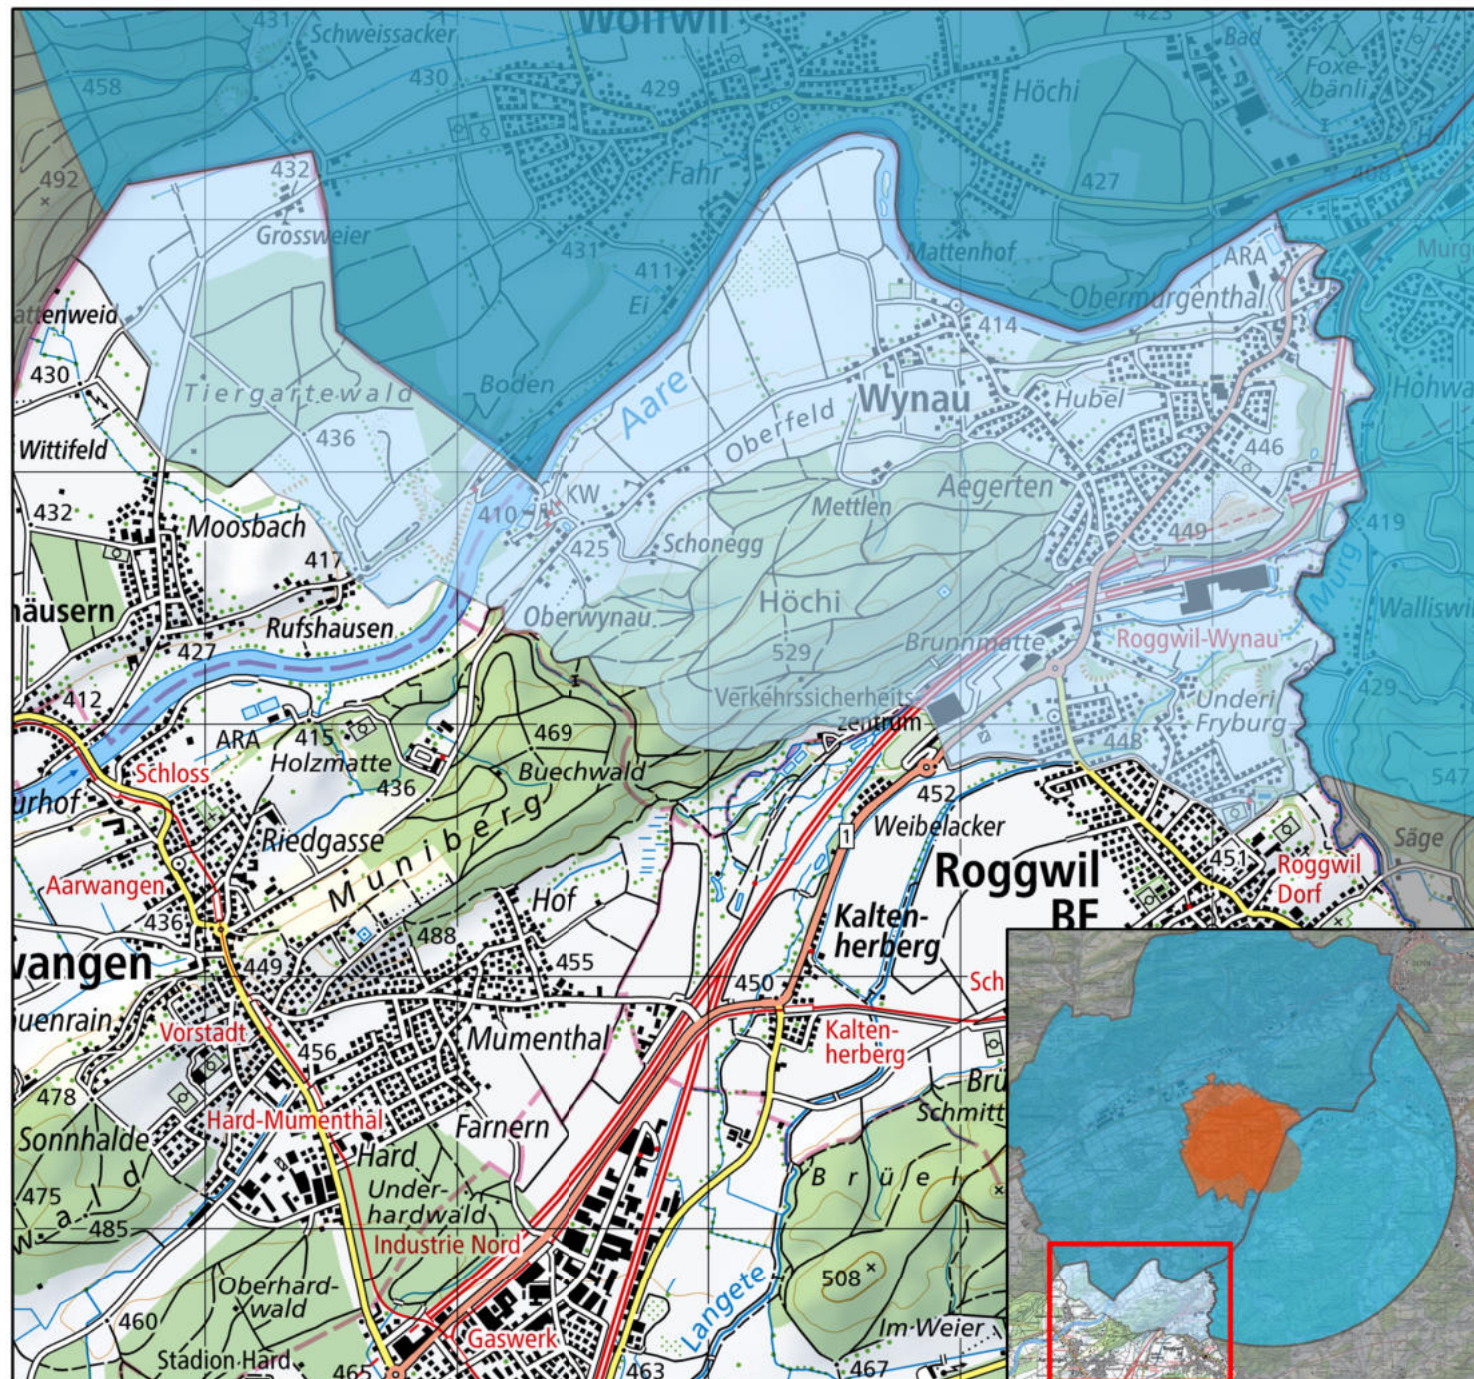

Kanton Bern
Canton de Berne

Japankäfer

Abgegrenztes Gebiet
Oberraargau

Stand: 30.03.2026 / WB

Pufferzone BE

Pufferzone

Zone

Befallsherd SO / AG

Pufferzone AG

Pufferzone SO

0 470 940 1'410 1'880 m

1:30'000

© Amt für Landwirtschaft und Natur, Abteilung Strukturverbesserungen und Produktion, Fachstelle Pflanzenschutz

© Swisstopo