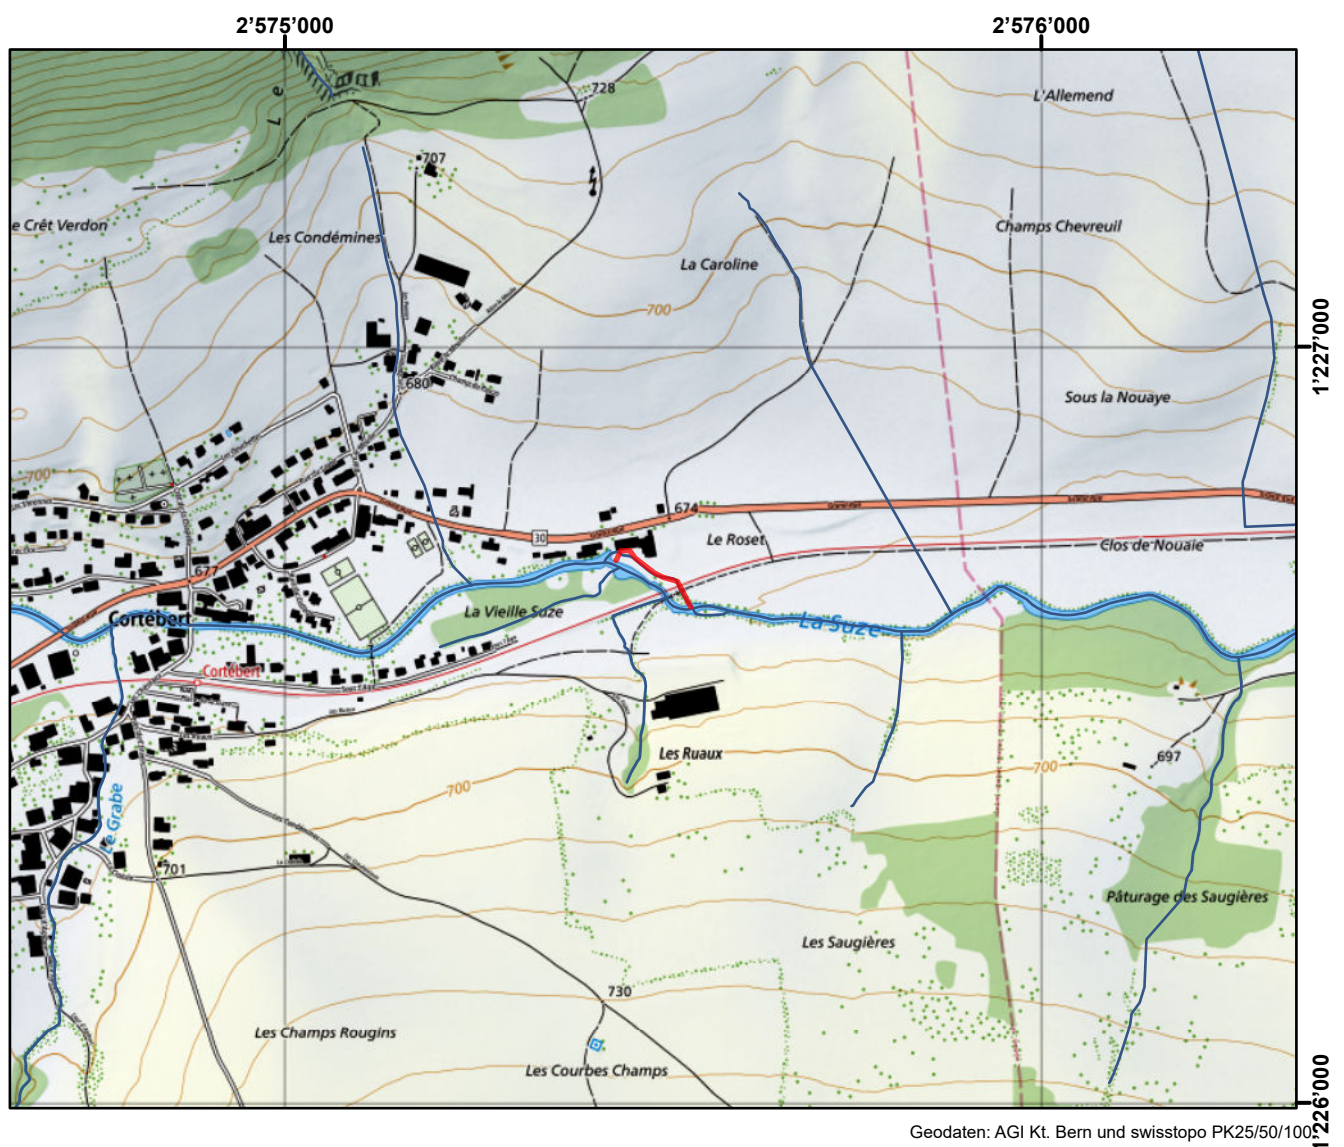

Pachtgewässer / Eaux affermées: Canal industriel Leiser

Pacht Code: 1051
Aufzucht Code:

Aufsichtskreis / Arrondissement: 7

1:10'000

Gemeinden / Communes:
Cortébert

Beschreibung / Description:
Ehemalige Konzession "Leiser". Aktuell 50032