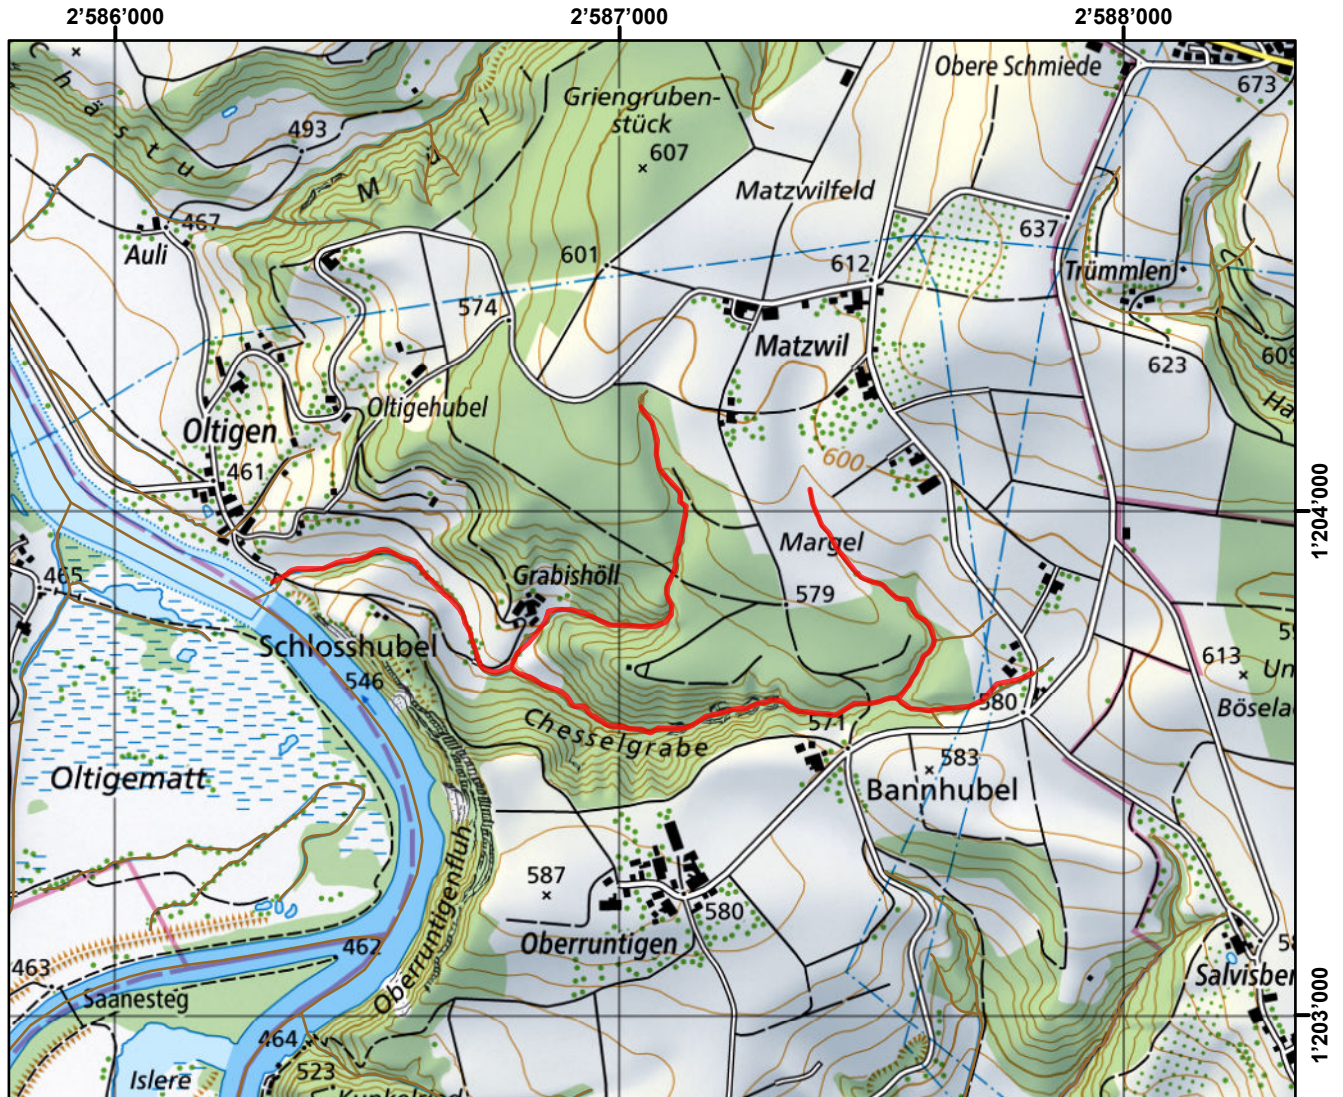

## Pachtgewässer / Eaux affermées: Kesselgrabenbach

Geodaten: AGI Kt. Bern und swisstopo PK25/50/100

Pacht Code: 1239

Aufsichtskreis / Arrondissement: 6

1:15'000

Aufzucht Code:

Gemeinden / Communes:  
Radelfingen

Beschreibung / Description:  
Bei Oltigen, von den Quellen bis zur Einmündung in den Niederriedsee