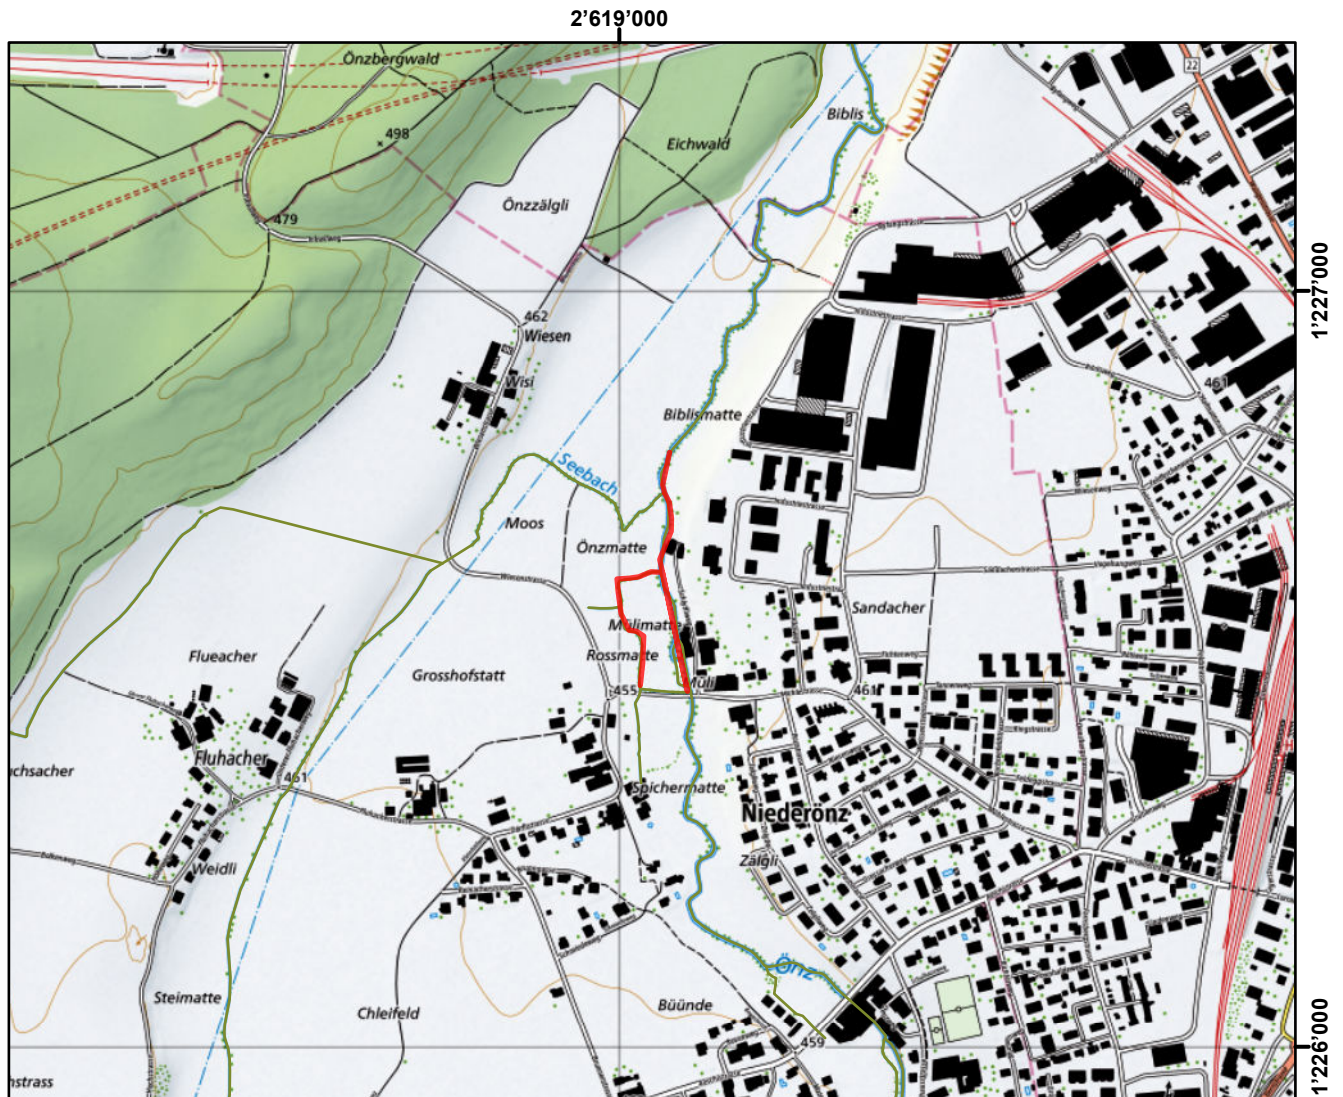

## Pachtgewässer / Eaux affermées: Oenz 8

Geodaten: AGI Kt. Bern und swisstopo PK25/50/100

Pacht Code: 1452

Aufsichtskreis / Arrondissement: 5

1:10'000

Aufzucht Code:

Gemeinden / Communes:

Niederöenz

Beschreibung / Description:

Gemeinde Niederöenz, von der Mitte der Niederöenzbrücke bis zur ehemaligen Schärschwelle inklusive Seitenbach