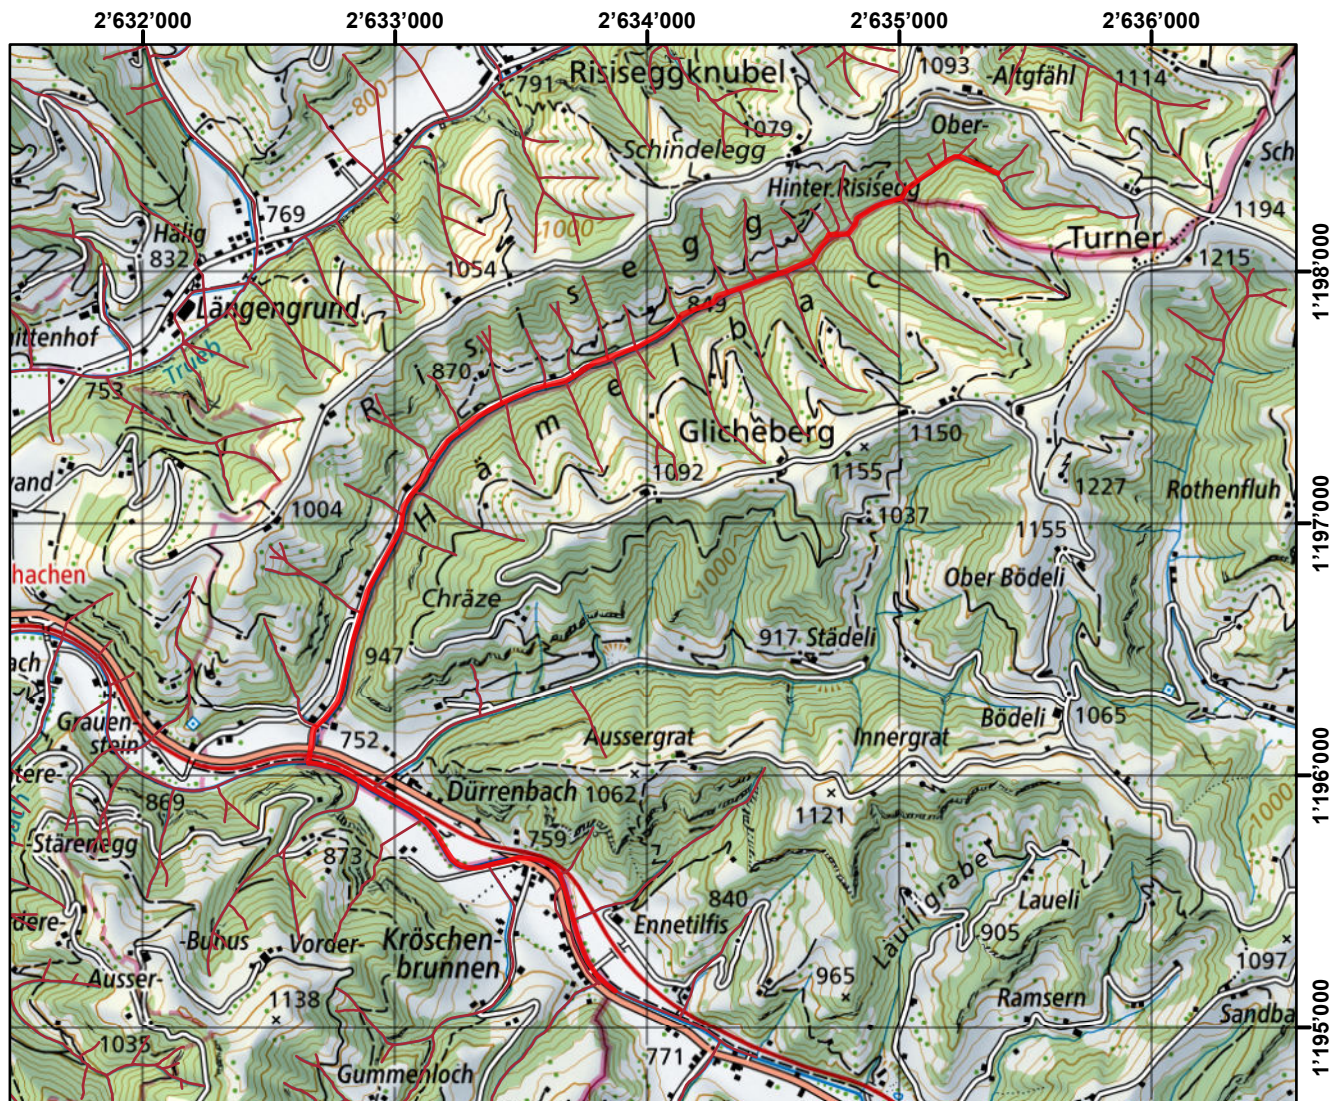

Pachtgewässer / Eaux affermées: Ilfis und Hämelbach

Geodaten: AGI Kt. Bern und swisstopo PK25/50/100

Pacht Code: 1199

Aufsichtskreis / Arrondissement: 4

1:30'000

Aufzucht Code:

Gemeinden / Communes:

Trub

Beschreibung / Description:

Ilfis: Von der Mündung Hämelbach aufwärts bis zur Sperre Mündung Gummengraben

Hämelbach: Von der Quelle bis zur Mündung in die Ilfis