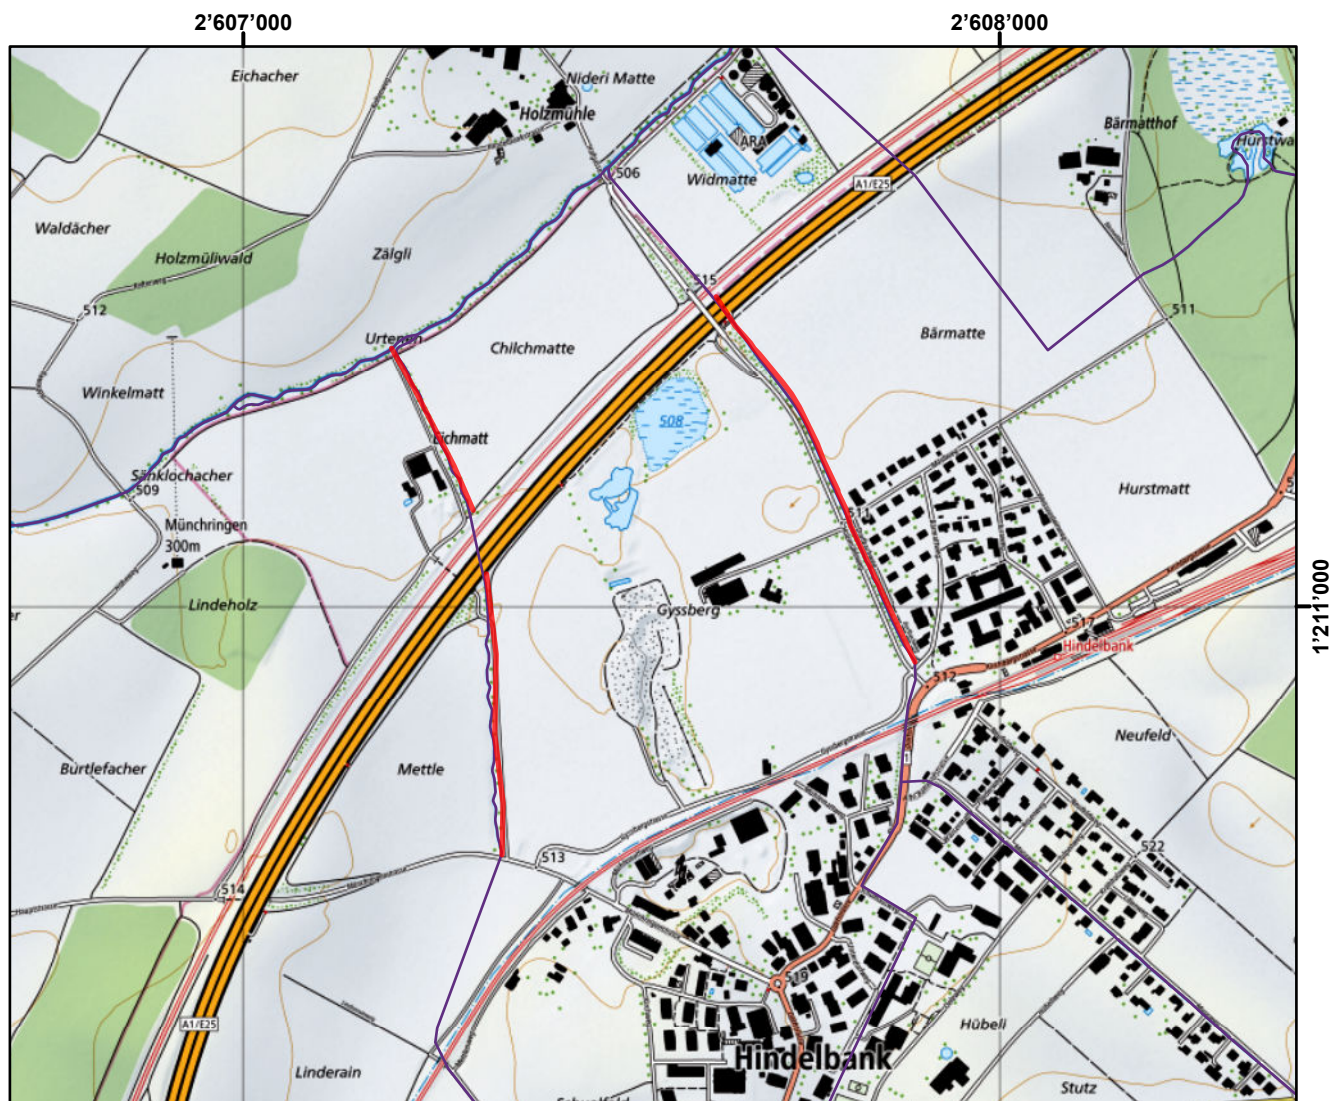

Pachtgewässer / Eaux affermées: Dorfbach Hindelbank u. Stepbach

Geodaten: AGI Kt. Bern und swisstopo PK25/50/100

Pacht Code: 1069

Aufsichtskreis / Arrondissement: 4

1:10'000

Aufzucht Code:

Gemeinden / Communes:

Jegenstorf, Hindelbank

Beschreibung / Description:

Ab Staatsstrasse Hindelbank-Kirchberg bis Autobahn A1 und Stepbach ab Strasse Hindelbank-Münchringen bis zur Einmündung in die Urtenen