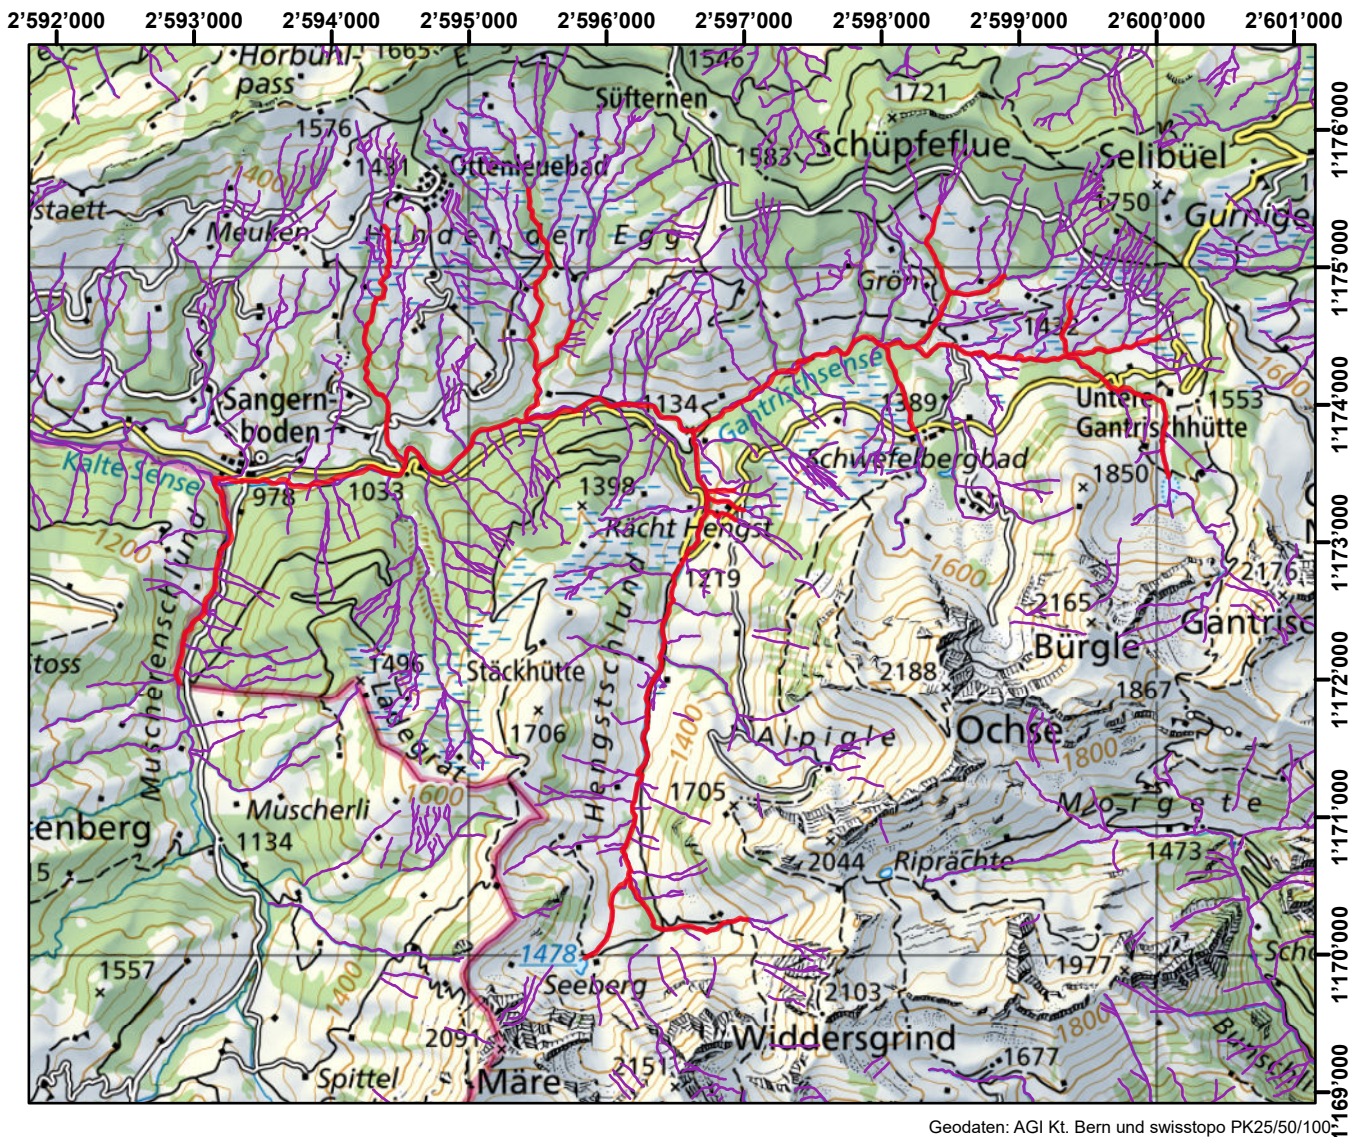

## Pachtgewässer / Eaux affermées: Kalte Sense

Geodaten: AGI Kt. Bern und swisstopo PK25/50/100

Pacht Code: 1214

Aufsichtskreis / Arrondissement: 3

1:55'000

Aufzucht Code:

Gemeinden / Communes:

Guggisberg, Rüscheegg

Beschreibung / Description:

Mit Hengst-, Gantrisch- und Muscherensense (bis Kantonsgrenze) und allen Zuflüssen, vom Auslauf des Gantrischseeli bis zur Einmündung der Muscherensense (ohne Stillgewässer)