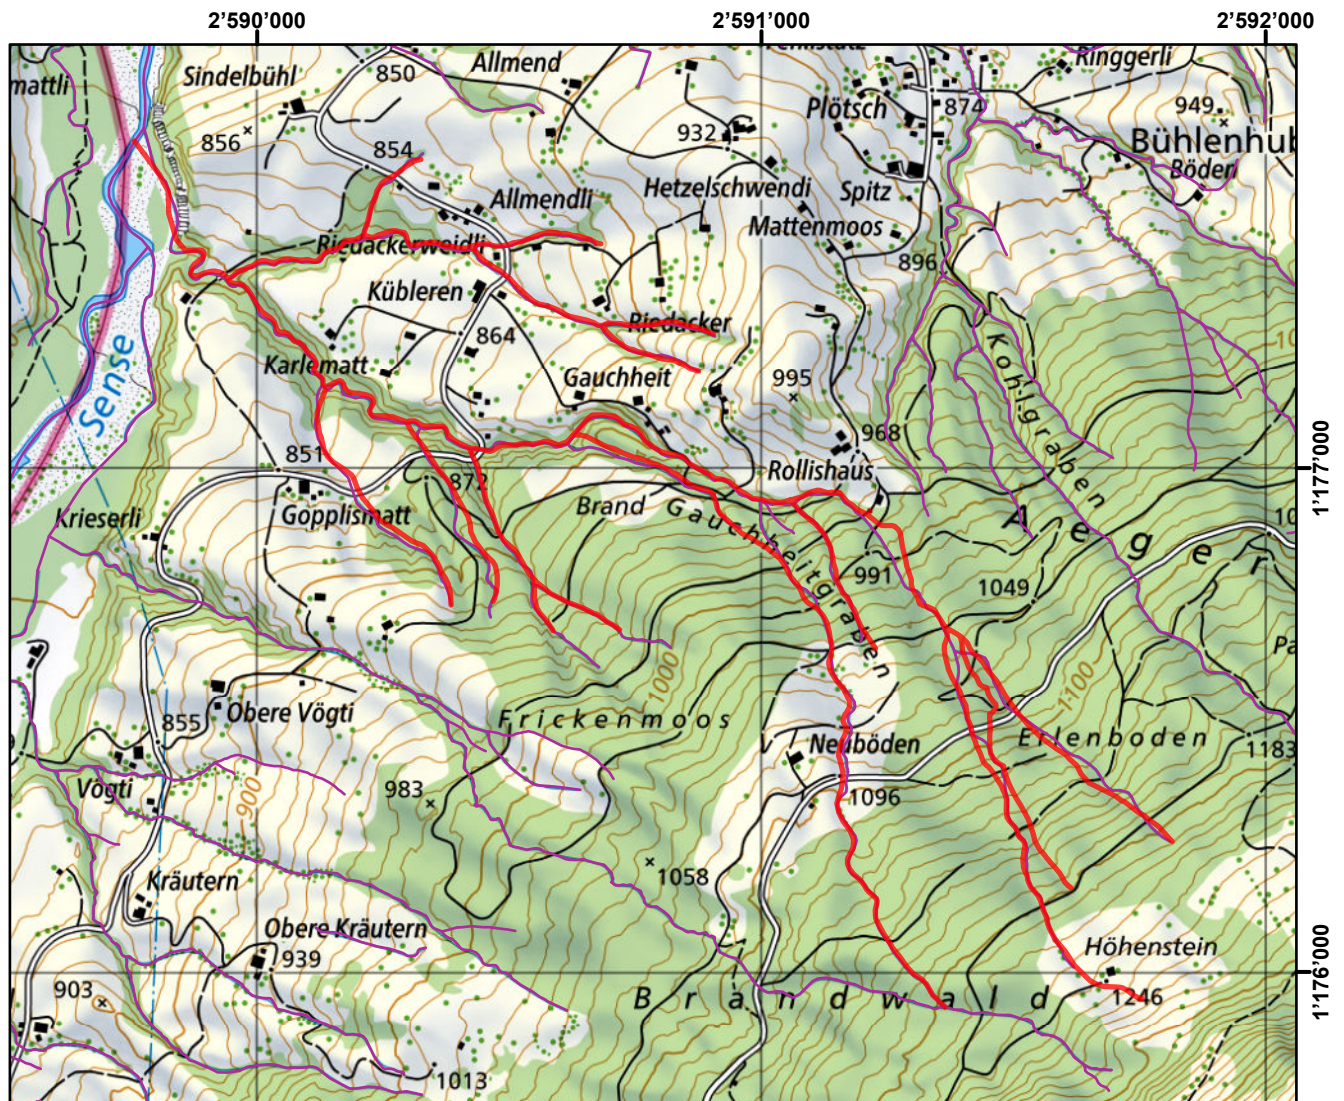

## Pachtgewässer / Eaux affermées: Gauchheitsgraben

Geodaten: AGI Kt. Bern und swisstopo PK25/50/100

Pacht Code: 1137

Aufsichtskreis / Arrondissement: 3

1:15'000

Aufzucht Code:

Gemeinden / Communes:

Guggisberg

Beschreibung / Description:

Mit Zuflüssen, von den Quellen bis zur Einmündung in die Sense