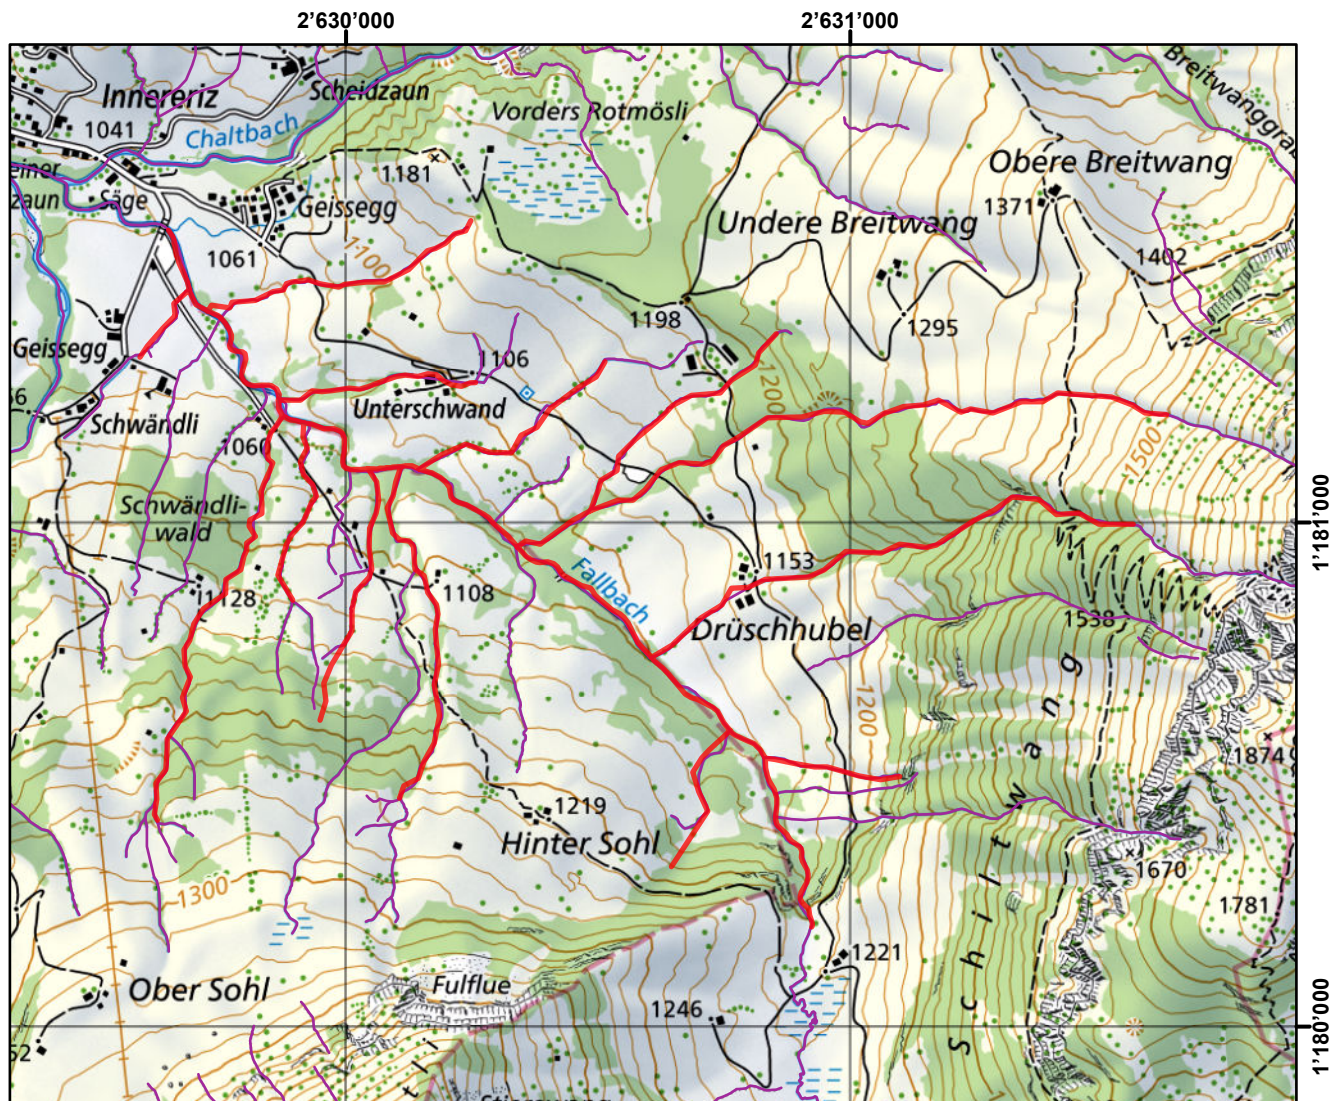

Pachtgewässer / Eaux affermées: Fallbach Unterlauf

Geodaten: AGI Kt. Bern und swisstopo PK25/50/100

Pacht Code: 1097

Aufsichtskreis / Arrondissement: 3

1:15'000

Aufzucht Code:

Gemeinden / Communes:
Horrenbach-Buchen, Eriz

Beschreibung / Description:

Vom Wasserfall abwärts bis zum Steinbrücklein auf der Geissegg, inkl. Zuflüsse