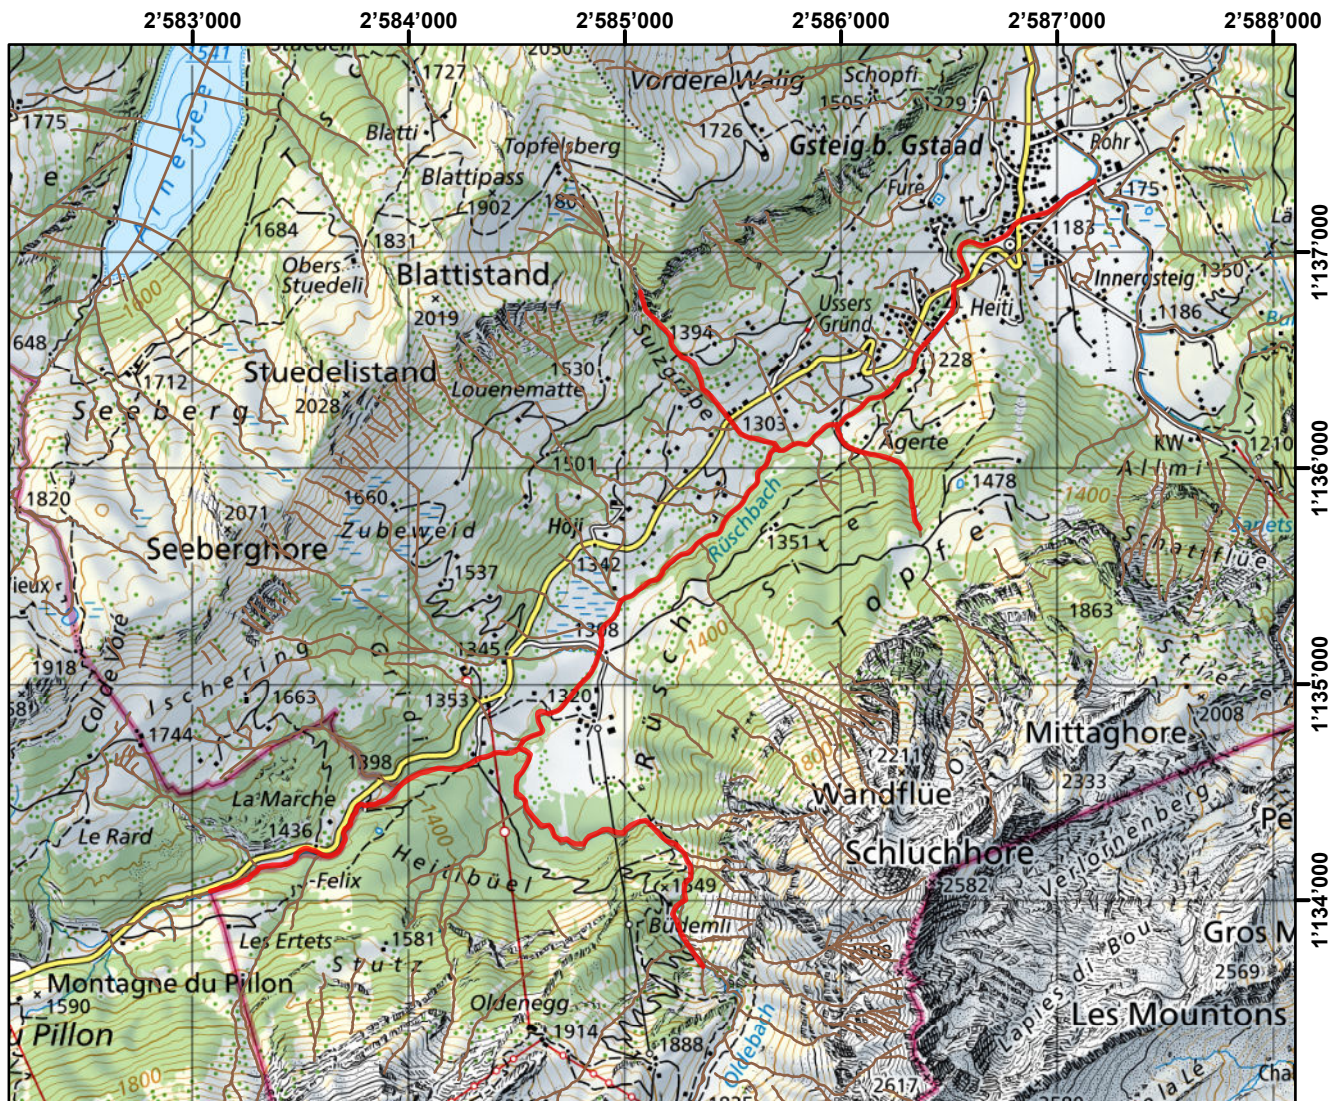

## Pachtgewässer / Eaux affermées: Reuschbach

Geodaten: AGI Kt. Bern und swisstopo PK25/50/100

Pacht Code: 1332

Aufsichtskreis / Arrondissement: 2

1:35'000

Aufzucht Code:

Gemeinden / Communes:

Gsteig

Beschreibung / Description:

Von der Kantonsgrenze bis zur Einmündung in die Saane inkl. Zuflüsse