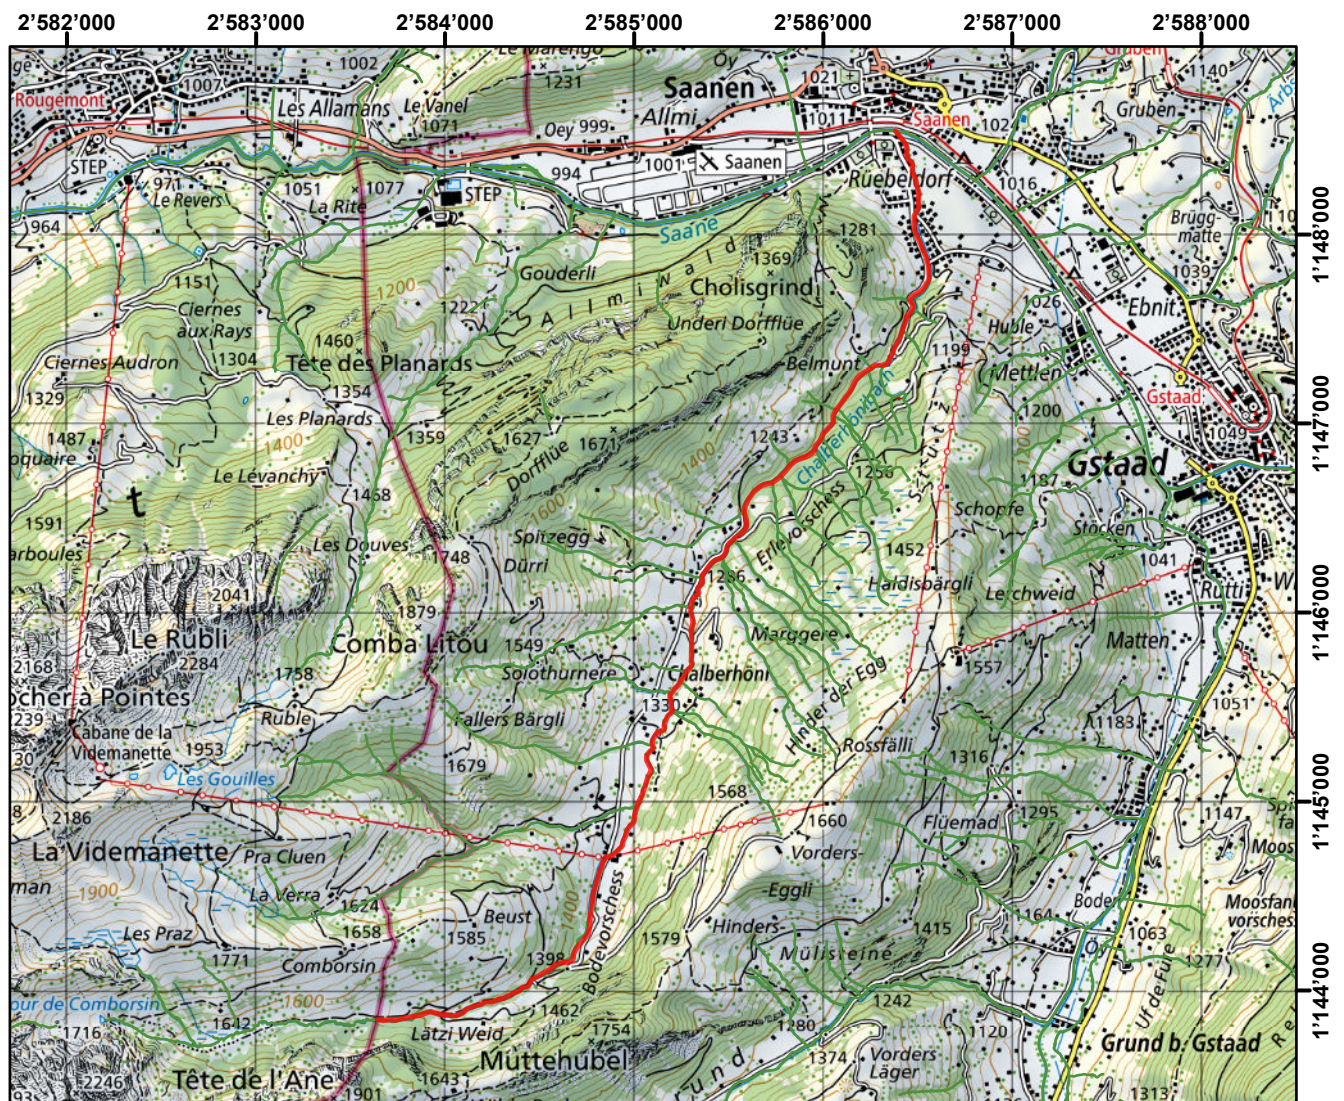

Pachtgewässer / Eaux affermées: Kalberhönibach

Geodaten: AGI Kt. Bern und swisstopo PK25/50/100

Pacht Code: 1165

Aufsichtskreis / Arrondissement: 2

1:40'000

Aufzucht Code:

Gemeinden / Communes:

Saanen

Beschreibung / Description:

Von der Quelle bis zur Einmündung in die Saane