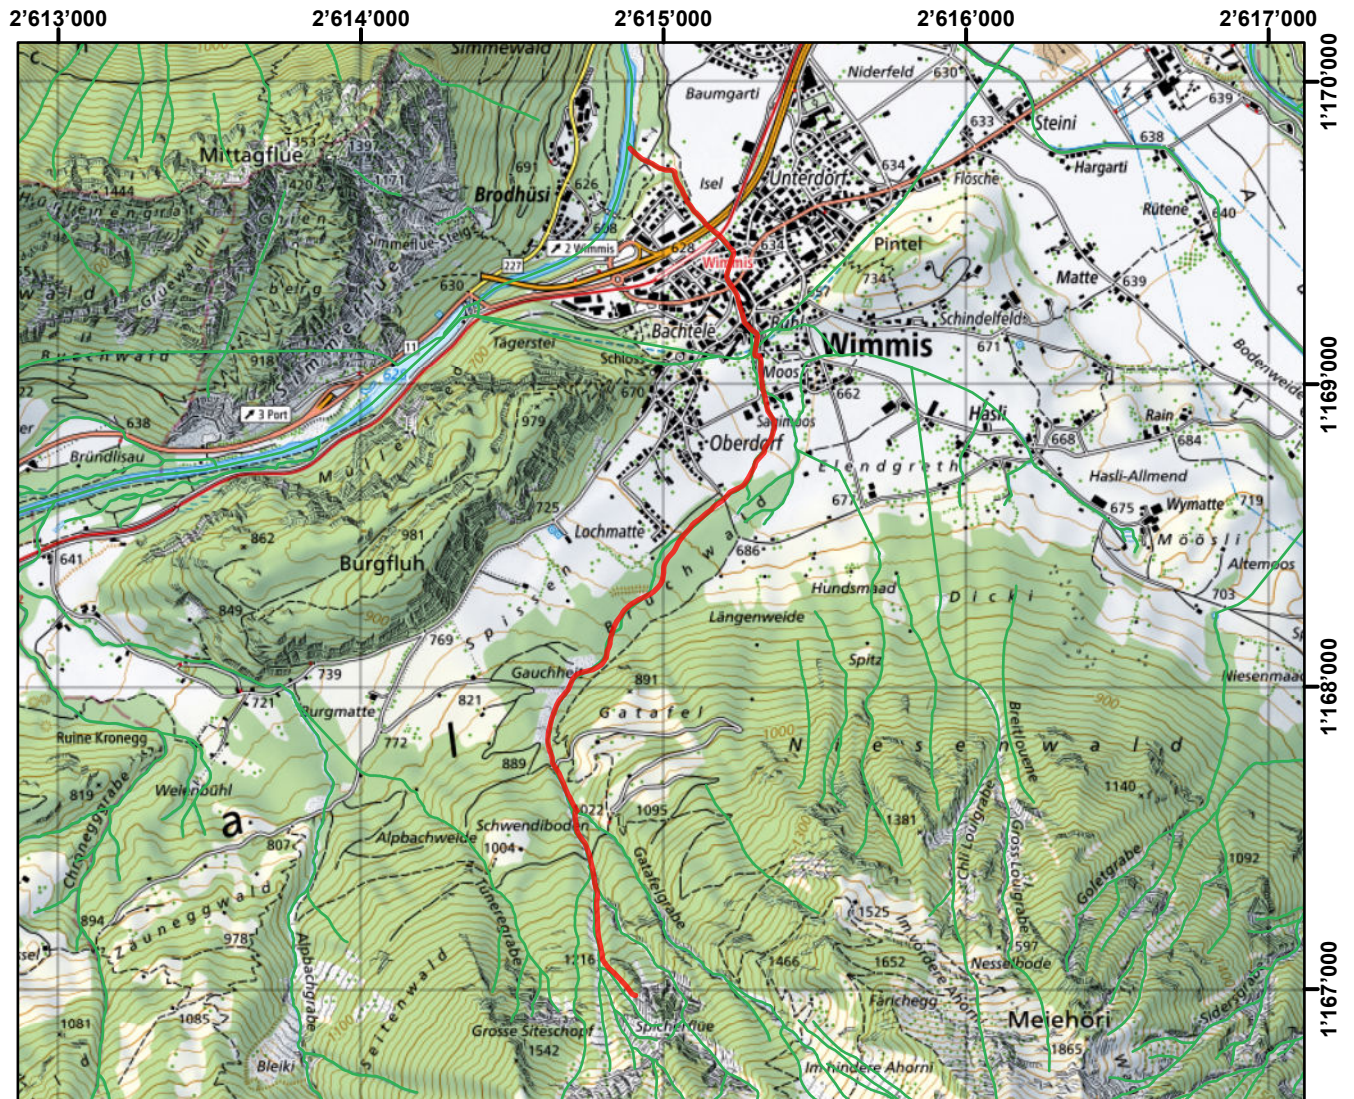

Pachtgewässer / Eaux affermées: Dorfbach Wimmis

Geodaten: AGI Kt. Bern und swisstopo PK25/50/100

Pacht Code: 1074

Aufsichtskreis / Arrondissement: 2

1:25'000

Aufzucht Code:

Gemeinden / Communes:

Wimmis

Beschreibung / Description:

Von der Quelle bis zur Einmündung in die Simme (ohne Zuflüsse)