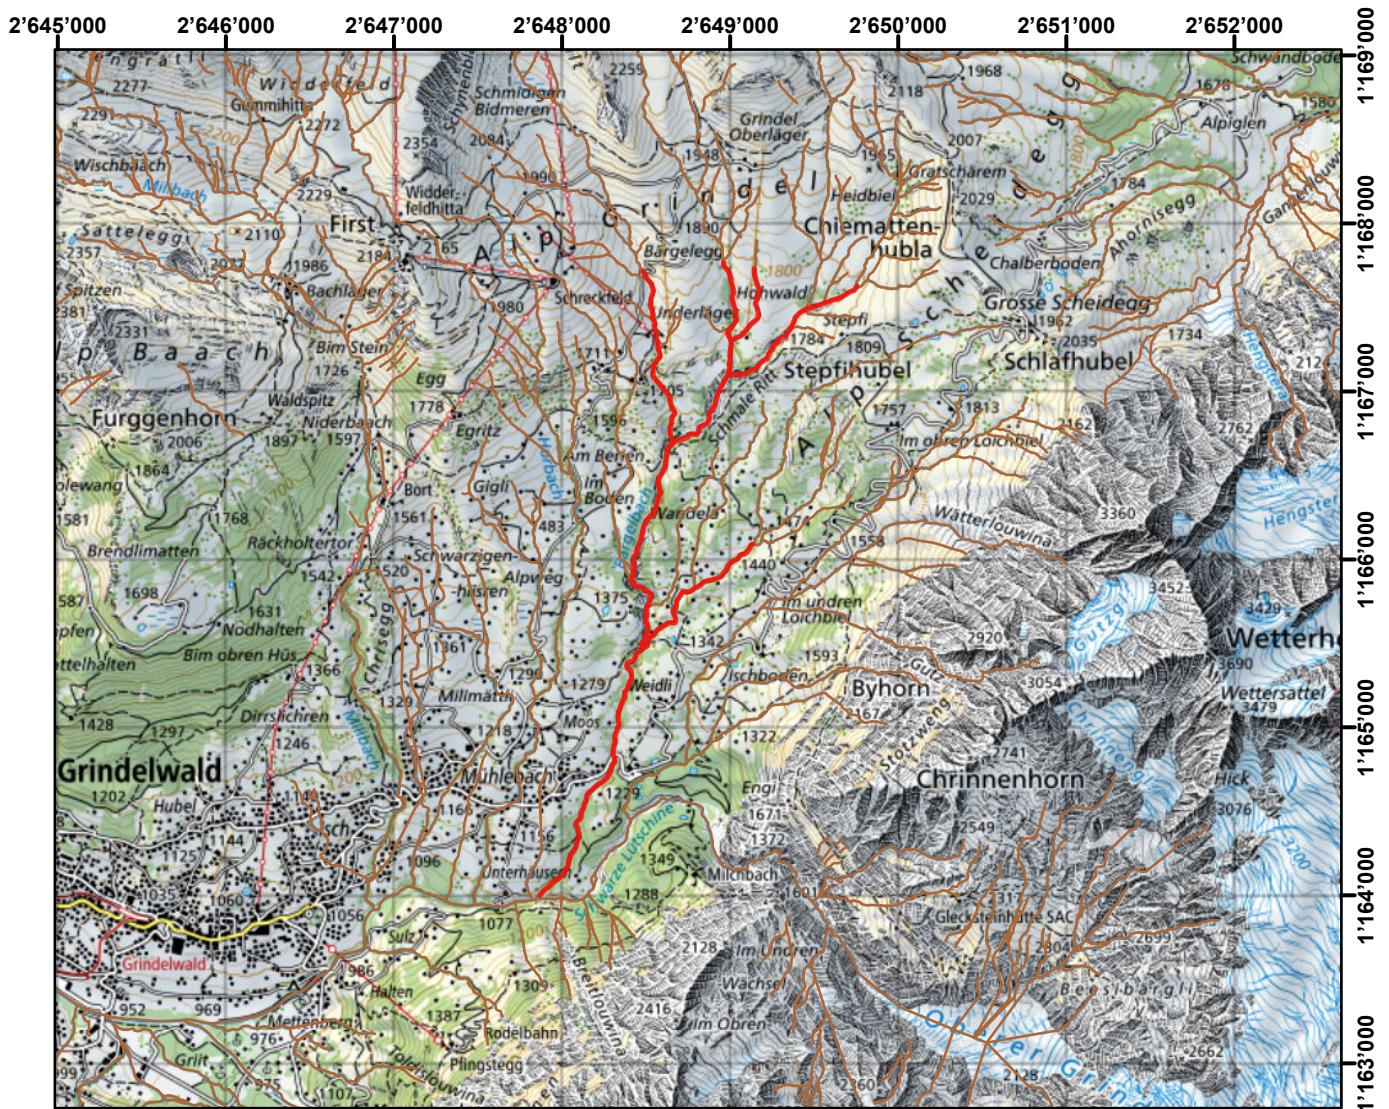

Pachtgewässer / Eaux affermées: Bärgelbach Grindelwald

Geodaten: AGI Kt. Bern und swisstopo PK25/50/100

Pacht Code: 1022

Aufsichtskreis / Arrondissement: 1

1:45'000

Aufzucht Code:

Gemeinden / Communes:

Grindelwald

Beschreibung / Description:

Mit Zuflüssen (ohne Heinzergräbli), von den Quellen bis zur Einmündung in die Schwarze Lutschine