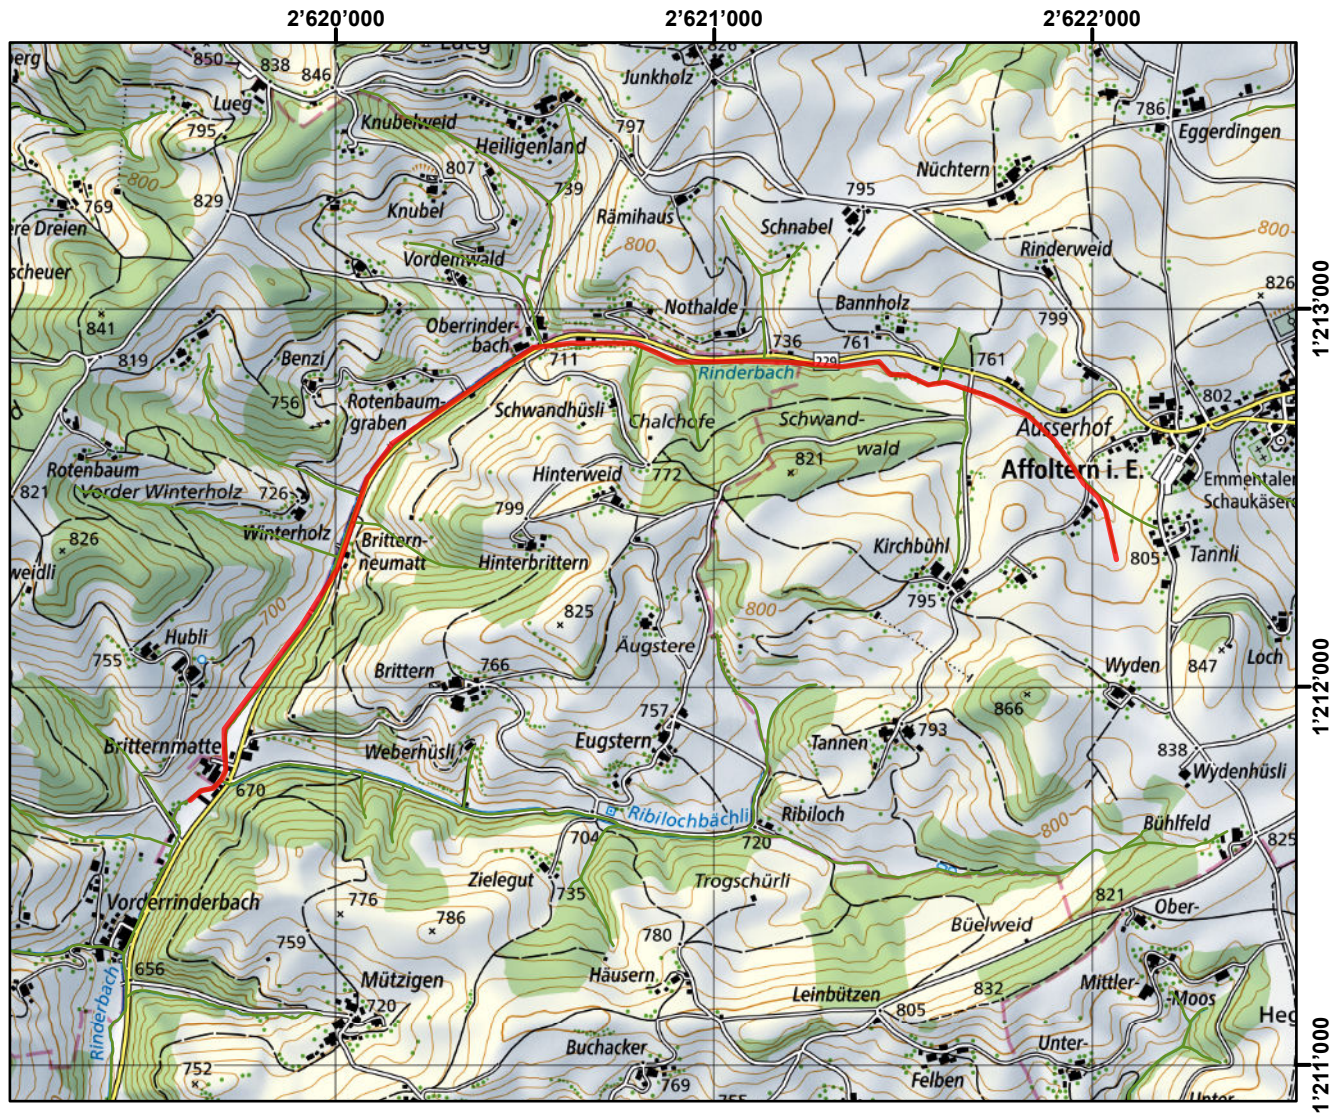

## Pachtgewässer / Eaux affermées: Rinderbach

Geodaten: AGI Kt. Bern und swisstopo PK25/50/100

Pacht Code: 1510

Aufsichtskreis / Arrondissement: 4

1:20'000

Aufzucht Code:

Gemeinden / Communes:

Rüegsau

Beschreibung / Description:

Von den Quellen bis 120 m nach der Mündung des Ribilochbächli