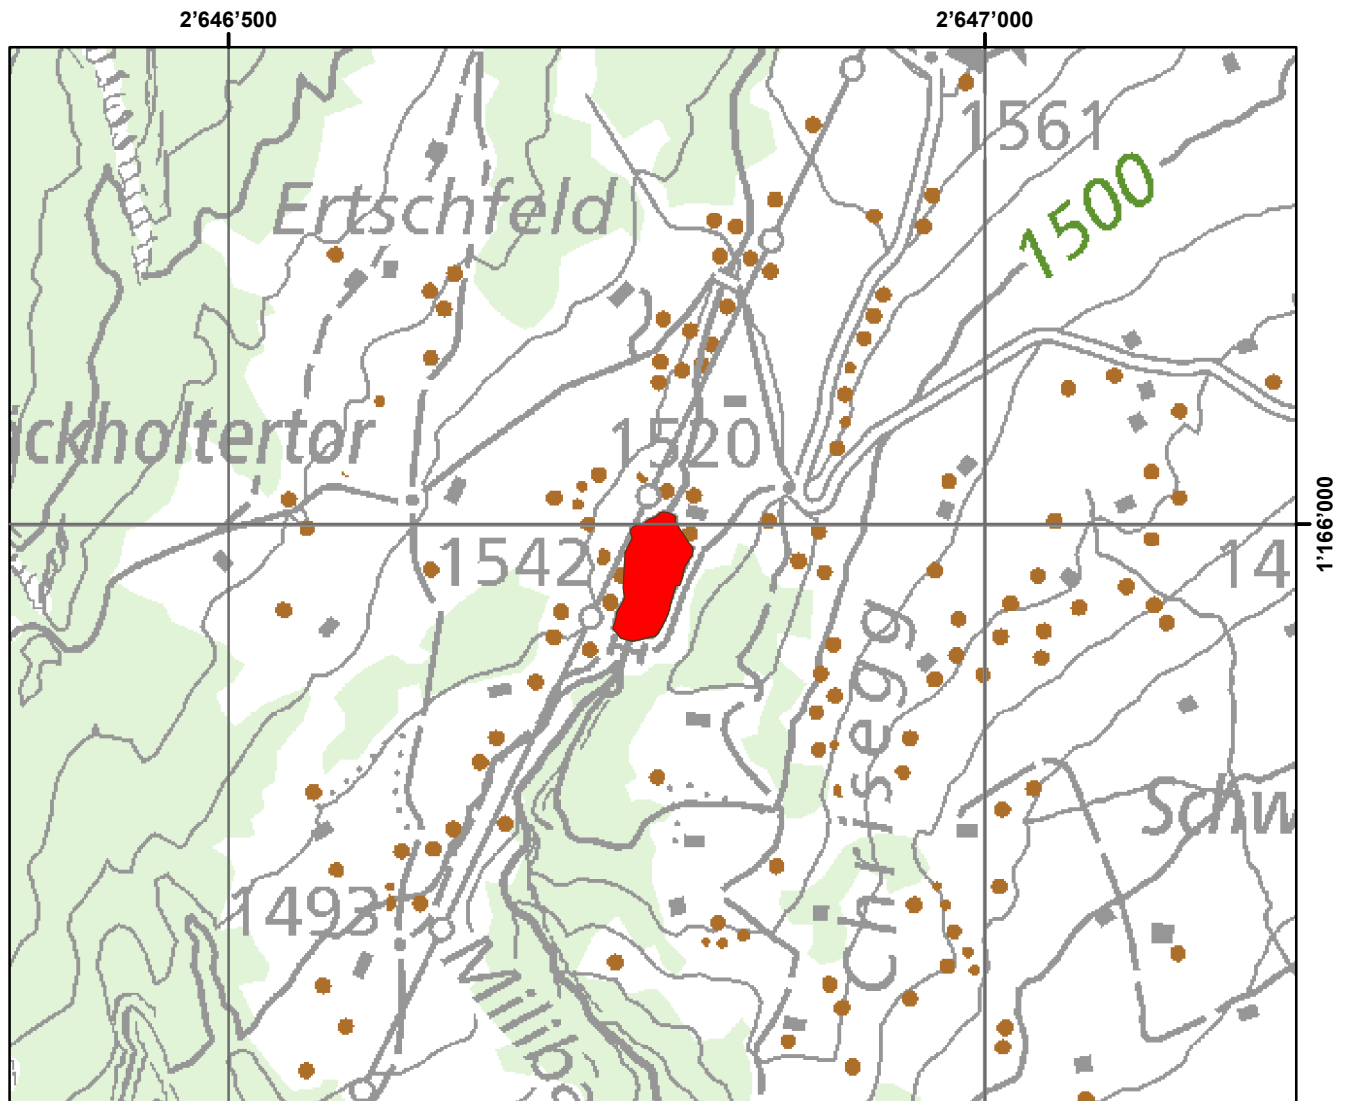

## Pachtgewässer / Eaux affermées: Bortsee Grindelwald

Geodaten: AGI Kt. Bern und swisstopo PK25/50/100

Pacht Code: 1536      Aufsichtskreis / Arrondissement: 1      1:5'000

Gemeinde / Commune:  
Grindelwald

Beschreibung / Description:  
Milibach Wasserfassung des EW Grindelwald, 2'646'784 / 1'165'980