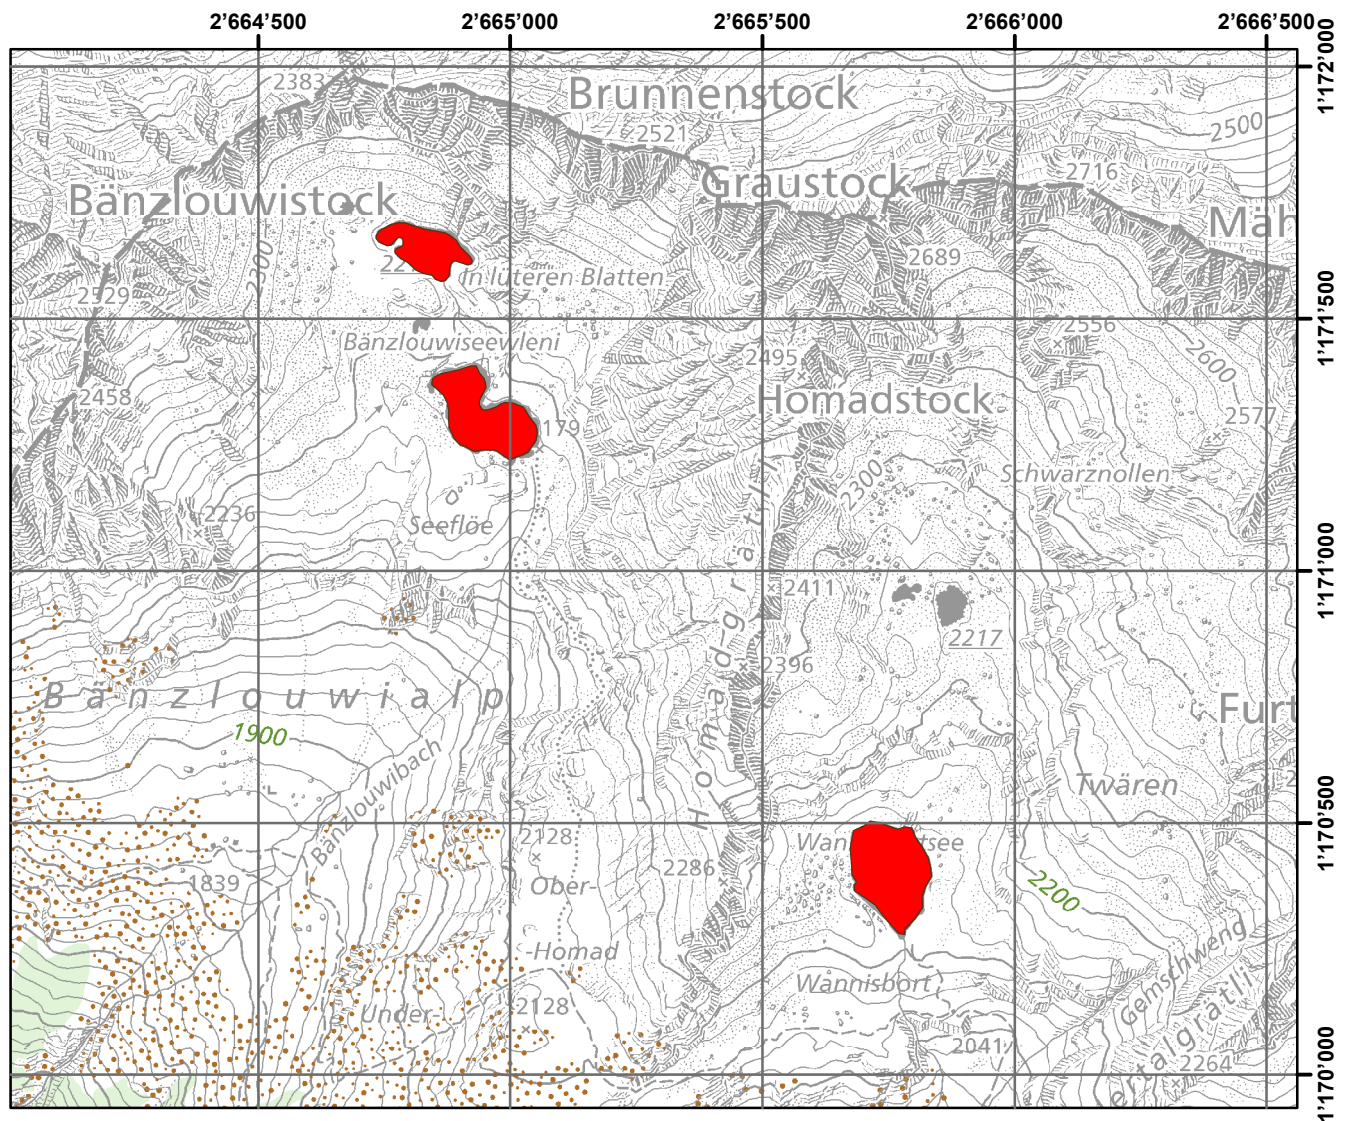

Pachtgewässer / Eaux affermées: Benzloui- (ob.+unt.) und Wannisbordsee

Geodaten: AGI Kt. Bern und swisstopo PK25/50/100

Pacht Code: 1529 Aufsichtskreis / Arrondissement: 1 1:15'000

Gemeinde / Commune:
Guttannen

Beschreibung / Description:
Unterhalb Bänzlouistock (2'664'914 / 1'171'316) und unterhalb Graustock (2'665'751 / 1'170'323)