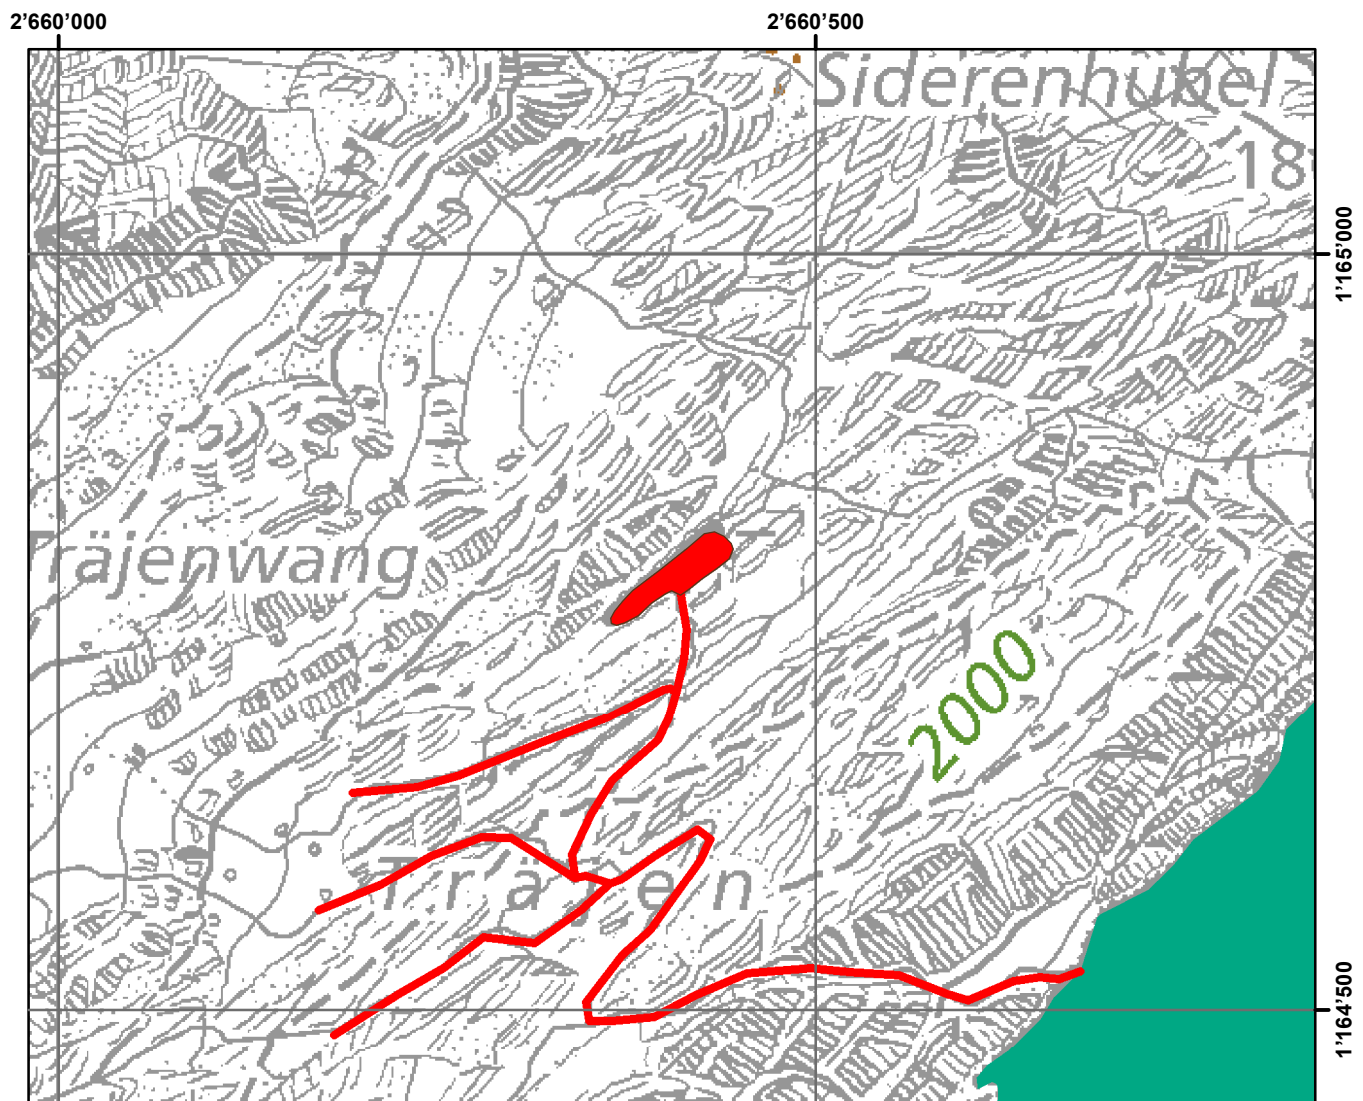

Pachtgewässer / Eaux affermées: Träjenseeli

Geodaten: AGI Kt. Bern und swisstopo PK25/50/100

Pacht Code: 1413 Aufsichtskreis / Arrondissement: 1 1:5'000

Gemeinde / Commune:
Innertkirchen

Beschreibung / Description:
Oberhalb Mattenalpsee im Gault 2'660'409 / 1'164'792. Mit Bach vom Tälligrat (Träjensbach) bis zur Mündung in den Mattenalpsee.