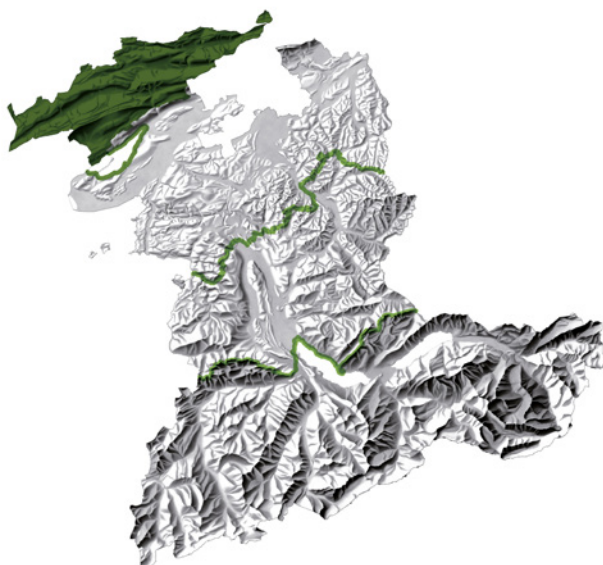

Vous êtes propriétaire de forêts ?

Les forestières et forestiers de triage vous conseillent volontiers sur toutes les questions relatives à votre forêt.

Trouvez la forestière ou le forestier de triage responsable de votre commune en scannant le code QR ou en allant sur www.be.ch/recherche-forestier.

Direction de l'économie,
de l'énergie et de
l'environnement
Office des forêts et des
dangers naturels
Division forestière Jura
bernois

Pierre-Pertuis 7
Case postale 54
2710 Tavannes
+41 31 636 12 80
foret.jurabernois@be.ch

www.be.ch/foret

La division forestière Jura bernois est l'une des quatre divisions forestières du canton de Berne.

La feuille de chêne représentée sur l'illustration de la page de titre symbolise la fiabilité et la qualité avec lesquelles les divisions forestières mènent à bien leurs tâches dans les régions. Compatible avec le changement climatique, le chêne a un bel avenir devant lui.

Design et illustration : Mansing Tang, Format M