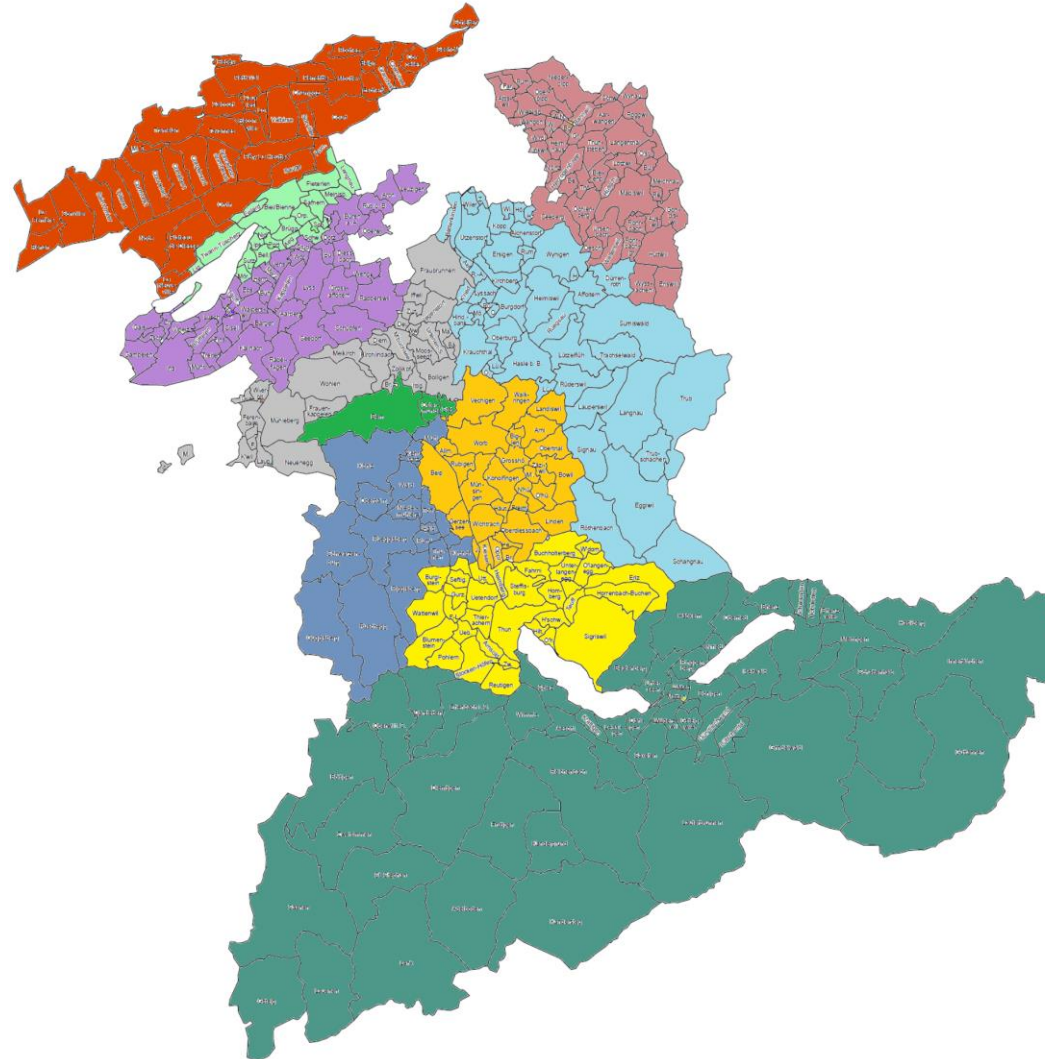

Gebietsorganisation 2021

-   **Jura bernoise**
Véronique Baldauf
031 636 07 01
-   **Biel**
Zana Lipe
031 636 07 02
-   **Seeland**
Marc Cardi
031 636 52 89
-   **Bern-Mittelland Nord**
Stefan Holzer
031 633 58 90
-   **Bern-Mittelland West**
Adrian Hofer
031 633 31 06